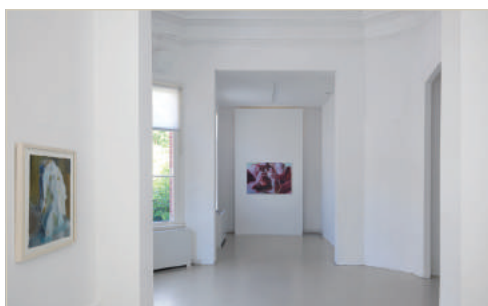

Catering

Via Bradwolff Projects kan er ook voor catering gezorgd worden.

Vraag voor alle mogelijkheden:

per mail info@burobradwolff.nl
en telefonisch via 06-51399954