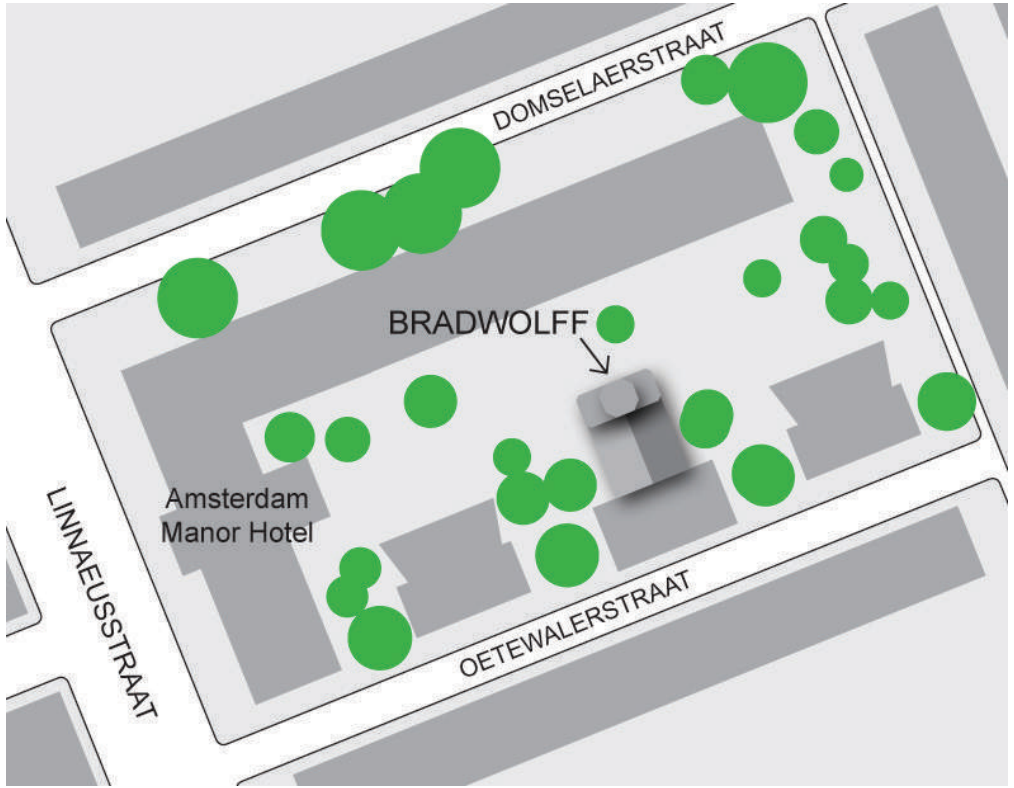

BRADWOLFF PROJECTS